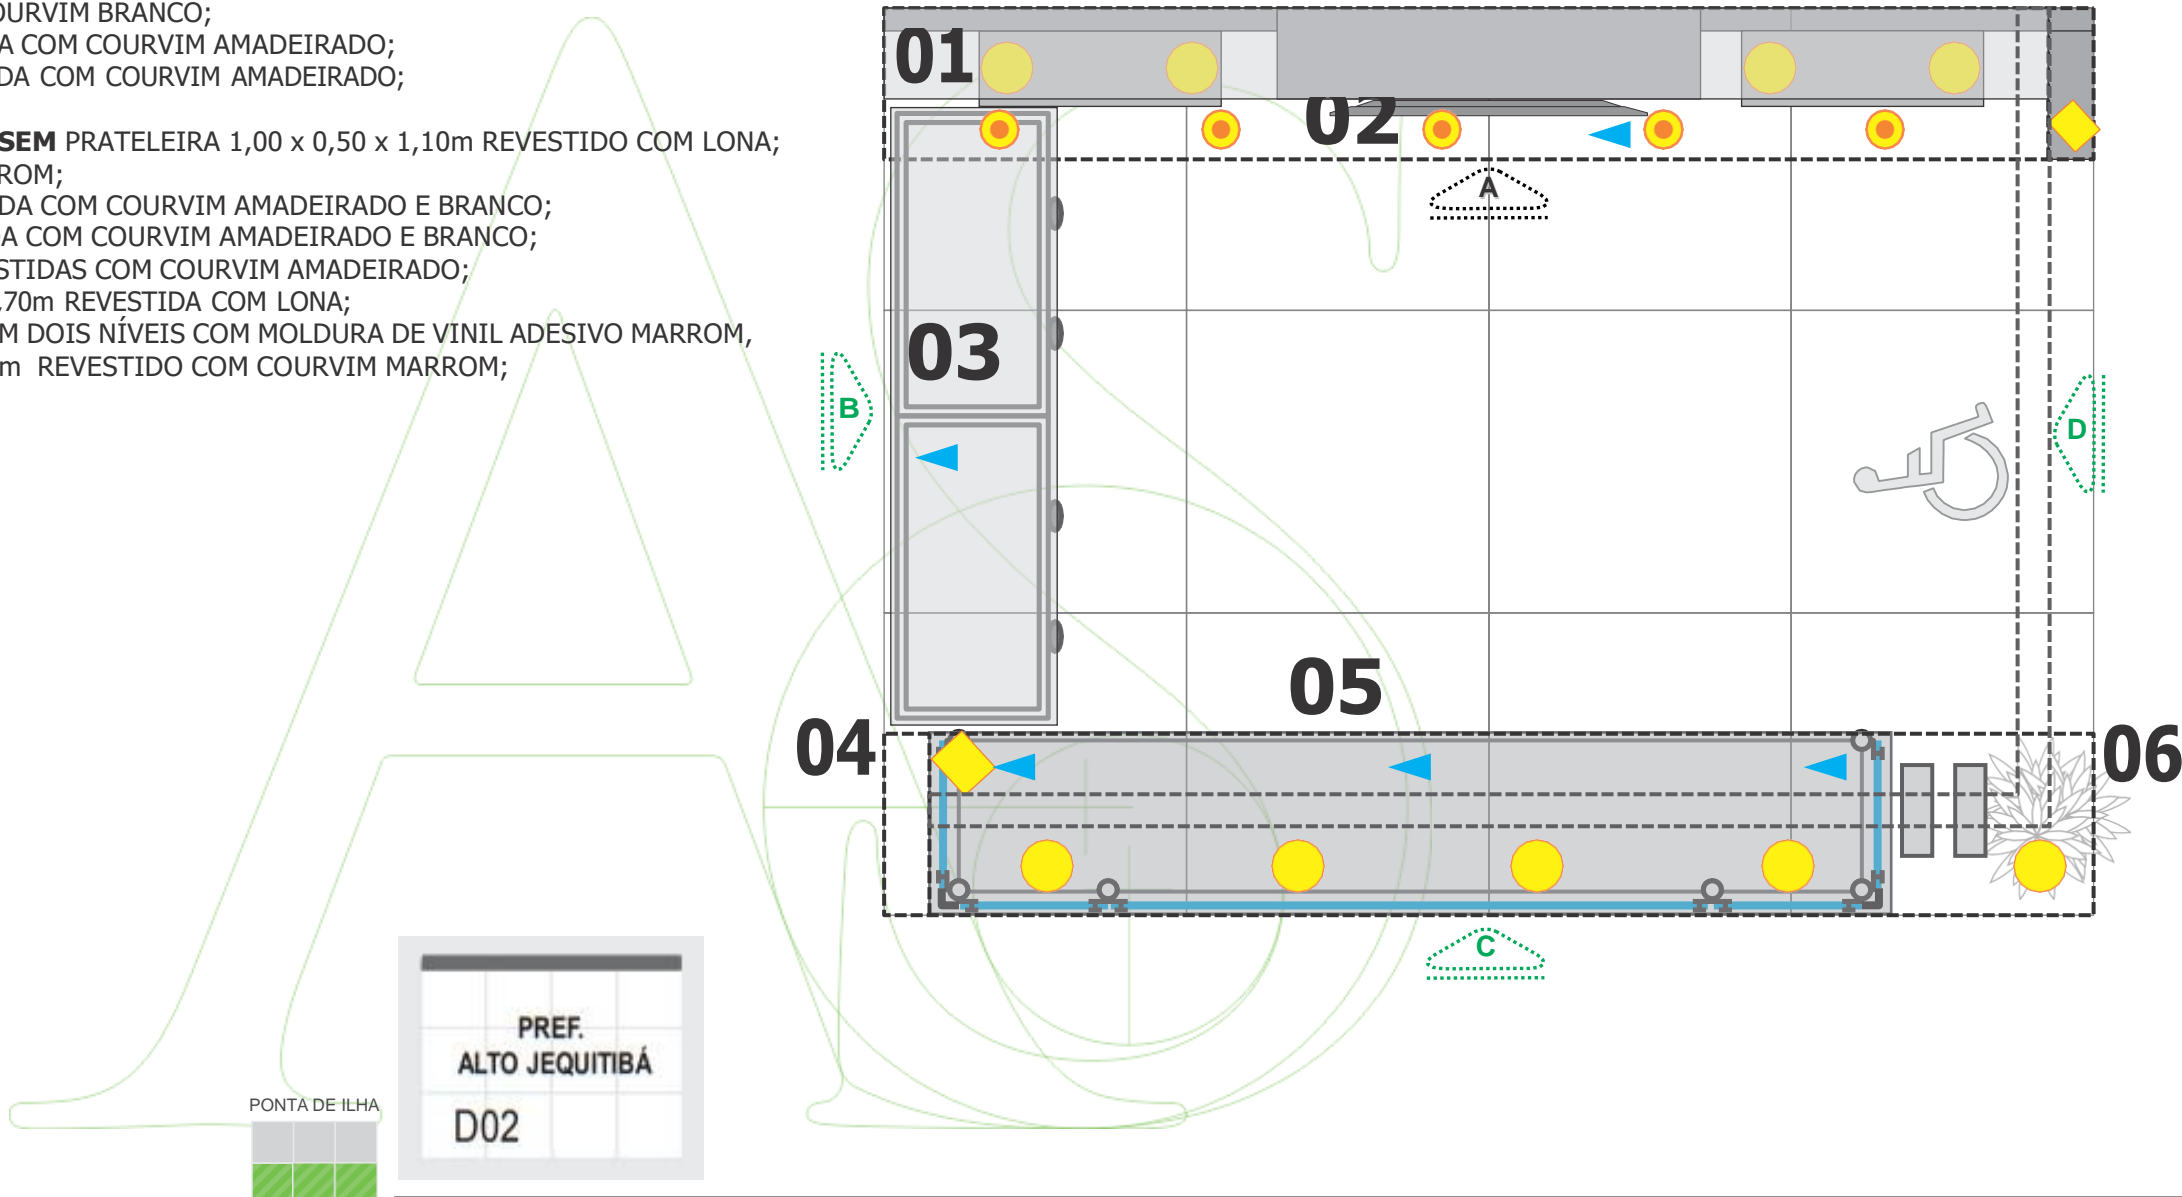

PROGRAMAÇÃO VISUAL:

- A** • LETRA CAIXA EM PVC EXPANDIDO 6mm 2,30x0,30m
- B** • IMAGEM DIGITAL 2,00 x 1,10m
- C** • IMAGEM DIGITAL 3,70 x 0,70m;
- D** • IMAGEM DIGITAL 2,70 x 0,70m;

ALTURAS:

- STAND = 2,20m
- BASTIDOR = 0,50m
- PISO = 0,10m
- TESTEIRA = 0,70m
- TOTAL = 4,10m

PISO:

- DECK;

ELÉTRICA: A CALCULAR

LEGENDA:

	PONTO DE ÁGUA		MADEIRA		PAINEL SLATWALL		HQI
	TOMADA 110V / 220V		VIDRO		LONA COM IMAGEM		HO
	EXTINTOR		PAINEL TS		LETRA CAIXA 6MM		REFLETOR
	TESTEIRA, BASTIDOR E SANCA		PAINEL 2/3		IMAGEM		PLAFON
							SPOT
							LED
							PENDENTE